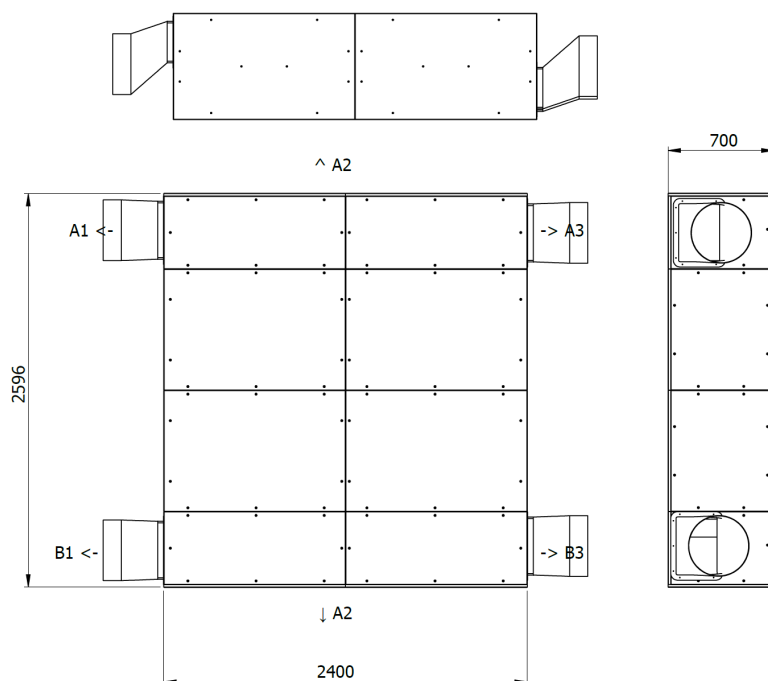

LBK V2

Type: binnen (staand/liggend)

Afmetingen: 2400x2600x700 mm

Regeling: Regin Arrigo

WTW: 3,5x Recair RC160 Core 45cm

Toevoer ventilatoren: 2x EBM KG355

Afvoer ventilator: 1x EBM KG355

Filters: toevoer F7, afvoer M3

Kanaal aansluiting: Ø400

Gewicht: +-375kg

Bypass: 0-100%

Luchtcapaciteit	m ³ /h
nominaal	1500
max	4270

De Goflow luchtbehandelingskast heeft een modulaire setup. Door deze modulaire setup kunnen toevoer en afvoer kanalen op meerdere plekken in de kast worden aangesloten.

Opties Inblaas: Zijde A1, A2 & A3
Opties Afblaas: Zijde B1, B2 & B2
Opties Toevoer: Zijde B1, B2 & B2 & C1
Opties Retour: Zijde A1, A2 & A3

De LBK kan recht op staan, liggen en opgehangen worden.

-> C1